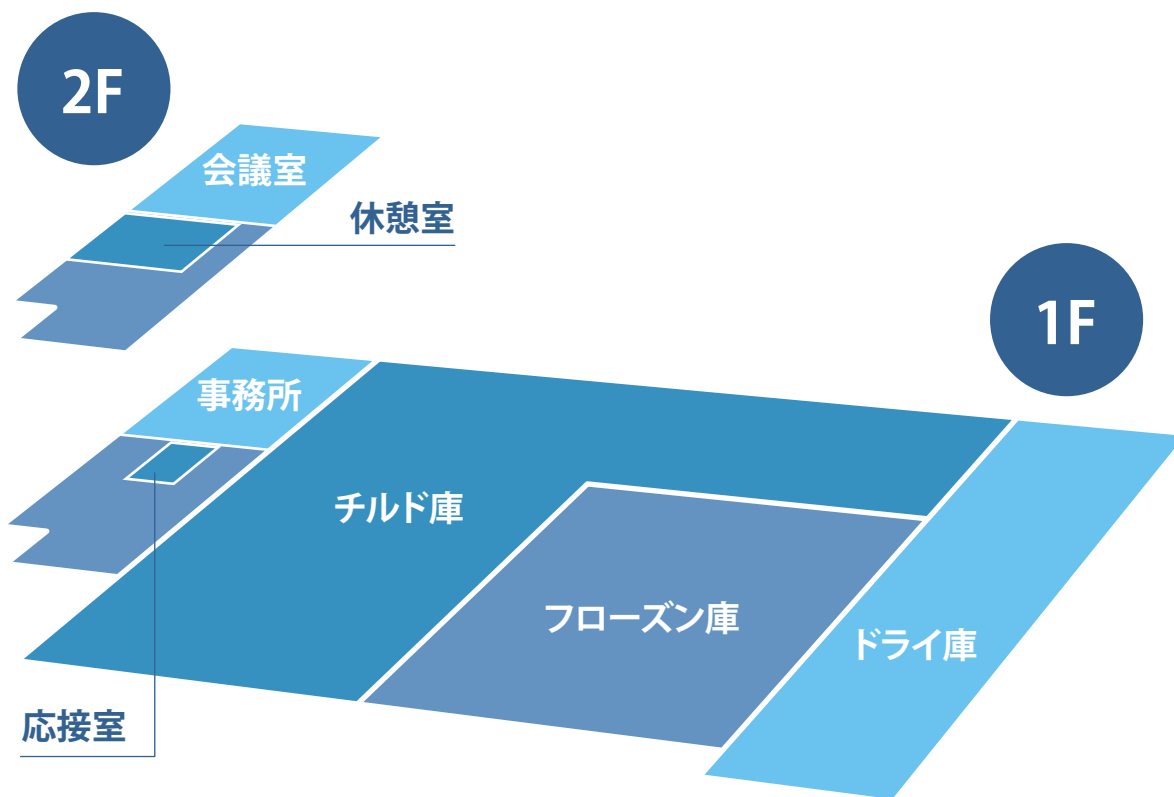

シモハナ物流株式会社 熊本営業所

[所在地] 熊本県上益城郡御船町大字辺田見字白岩1888-17
(交通アクセス/九州自動車道 御船ICより5km)

[主要設備] 可動式ドックシェルター12基、ドックスタンバイ装備

[事業内容] メーカー・卸・小売・外食産業等の物流業務

延床面積	695坪	可動式ドックシェルター12基	
冷蔵庫	260坪	常温庫	107坪
冷凍庫	128坪	事務所	106坪