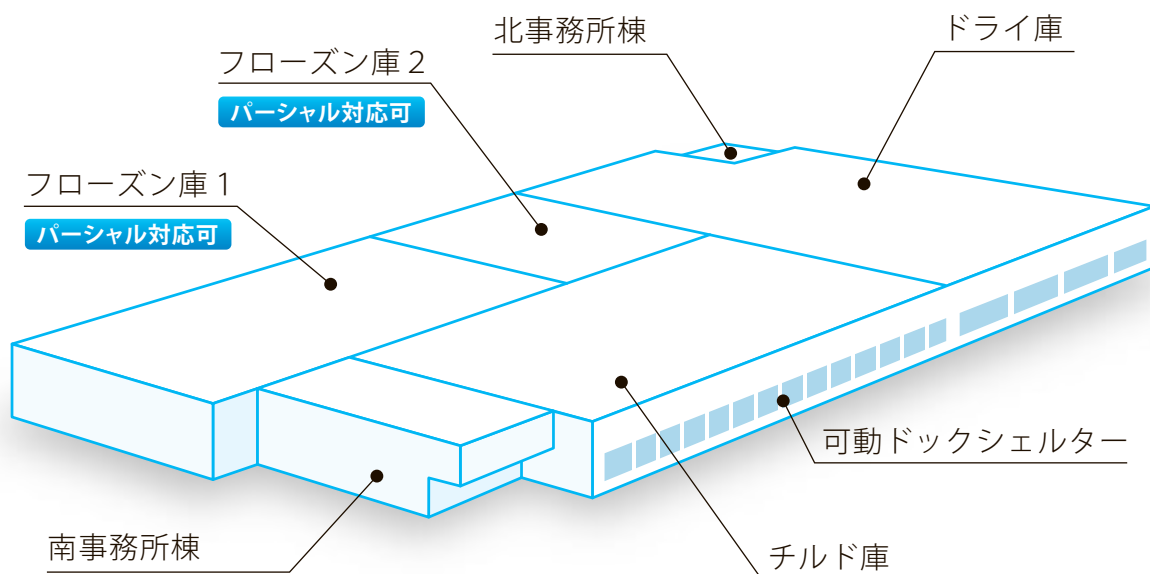

アクセス図

チルド庫

善通寺第一営業所 外観

フロージン庫 (パーシャル対応可)

善通寺第一営業所概要

シモハナ物流株式会社 善通寺第一営業所

[所在地] 香川県善通寺市生野町290番1号
(交通アクセス/高松自動車道 善通寺ICより3.0km)

設備レイアウト