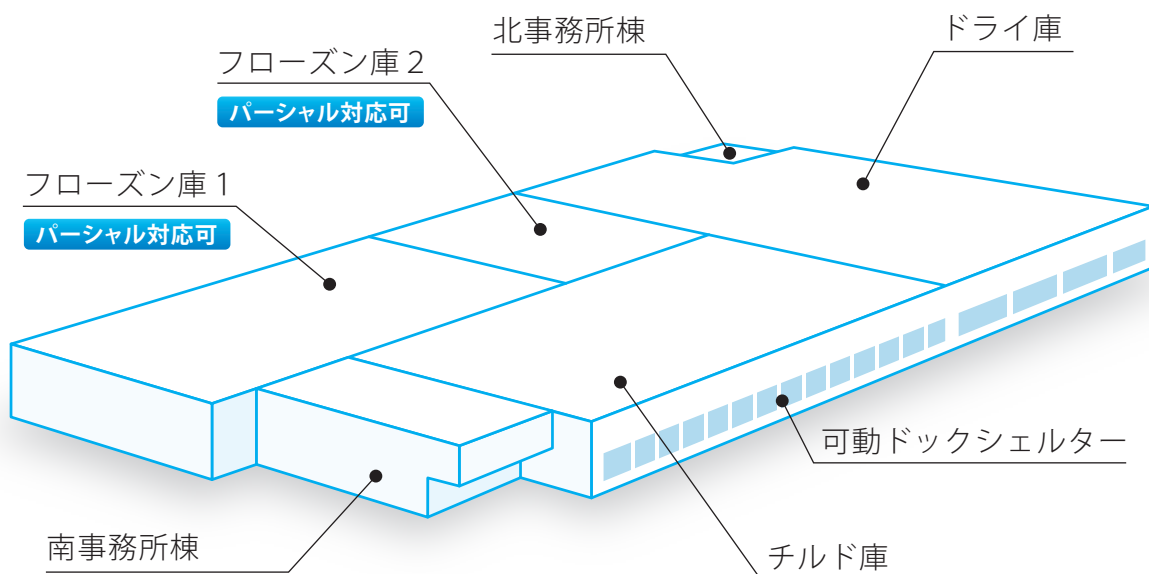

善通寺センター概要

シモハナ物流株式会社 善通寺センター

[所在地] 香川県善通寺市生野町290番1号
(交通アクセス/高松自動車道 善通寺ICより3.0km)

設備レイアウト